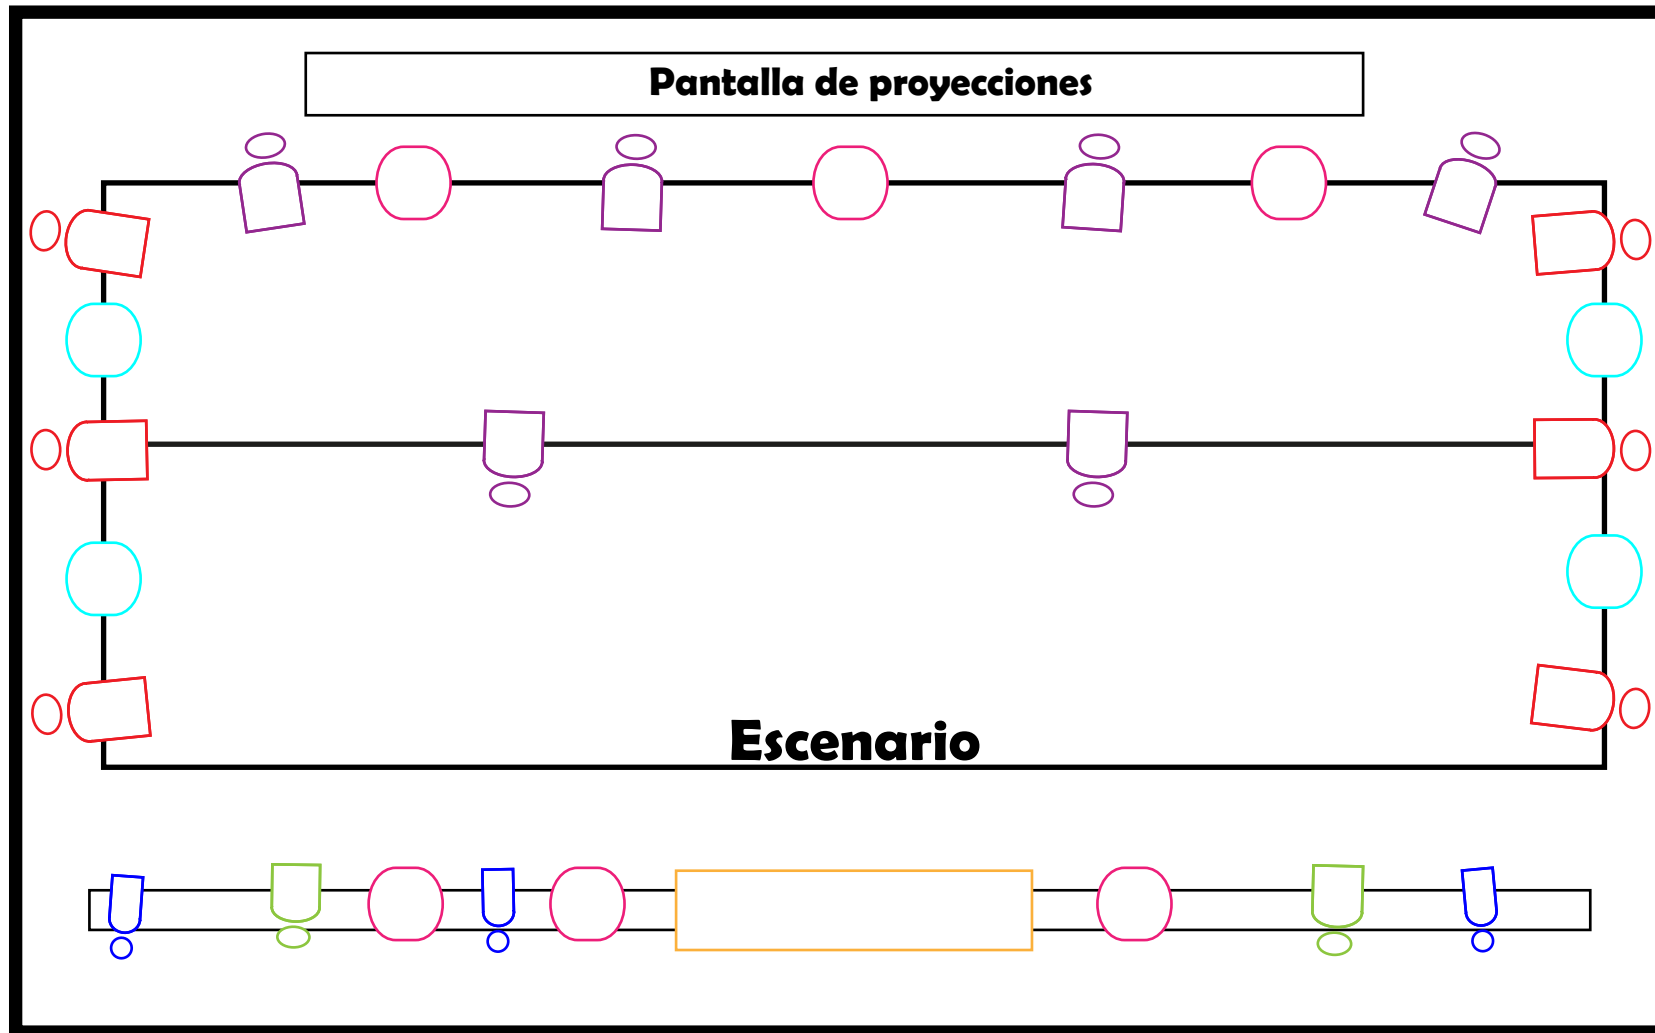

# TEATRO EL VITRAL

## Sonido:

- Potencia Ampro Tecshow AP XII-600
- Consola Mix12FX
- Bafles Electro-Voice 300w (2)
- Retornos NC genéricos de 150w (2)

## Luces:

- Consola Ampro Tecshow Navigator 24
- Consola Venetian Stage Designer

SM013 24ch

2 Par300

6 Par56

3 PC

6 Tacho/Lamparas

4 LED Nébula 1