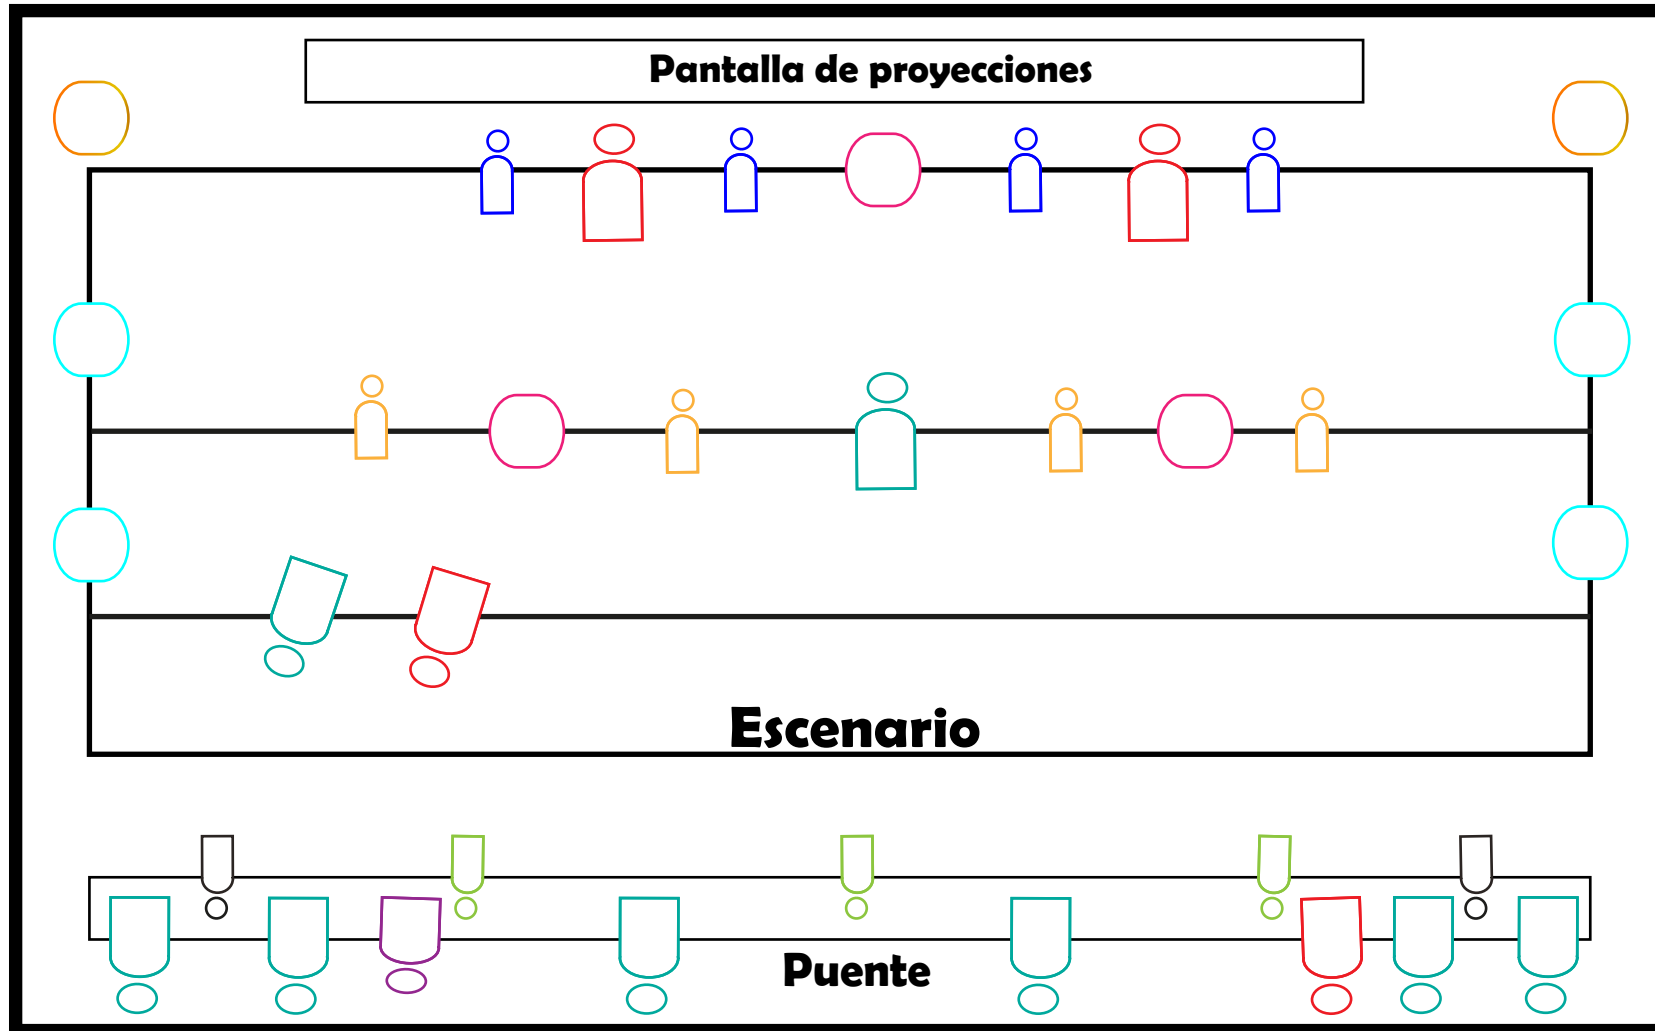

TEATRO EL VITRAL

Sonido:

- Consola Mixer Yamaha - MG24/14FX
- Potencia Ampro Tecshow AP XII1200
- 2 Bafles JBL EON (515xt) 220w
- 2 retornos Tecshow Fenix 1220M de 200w
- Pachera Moon (20 canales)

Luces:

- Splitter MTX
- Venetian DMX distributor
- Consola virtual Chamsys Magic Q
- 2 Alphie beam 100w
- 3 Móviles wash Lm70 big dipper
- 5 Par1000
- 4 LM 70 wash
- Lico Ampro 575w
- 4 Alphies spot 3 de 60w
- 8 Fresneles PC
- 4 calles LED Kolortec 18 slim
- 3 LED cenital Big dipper 008